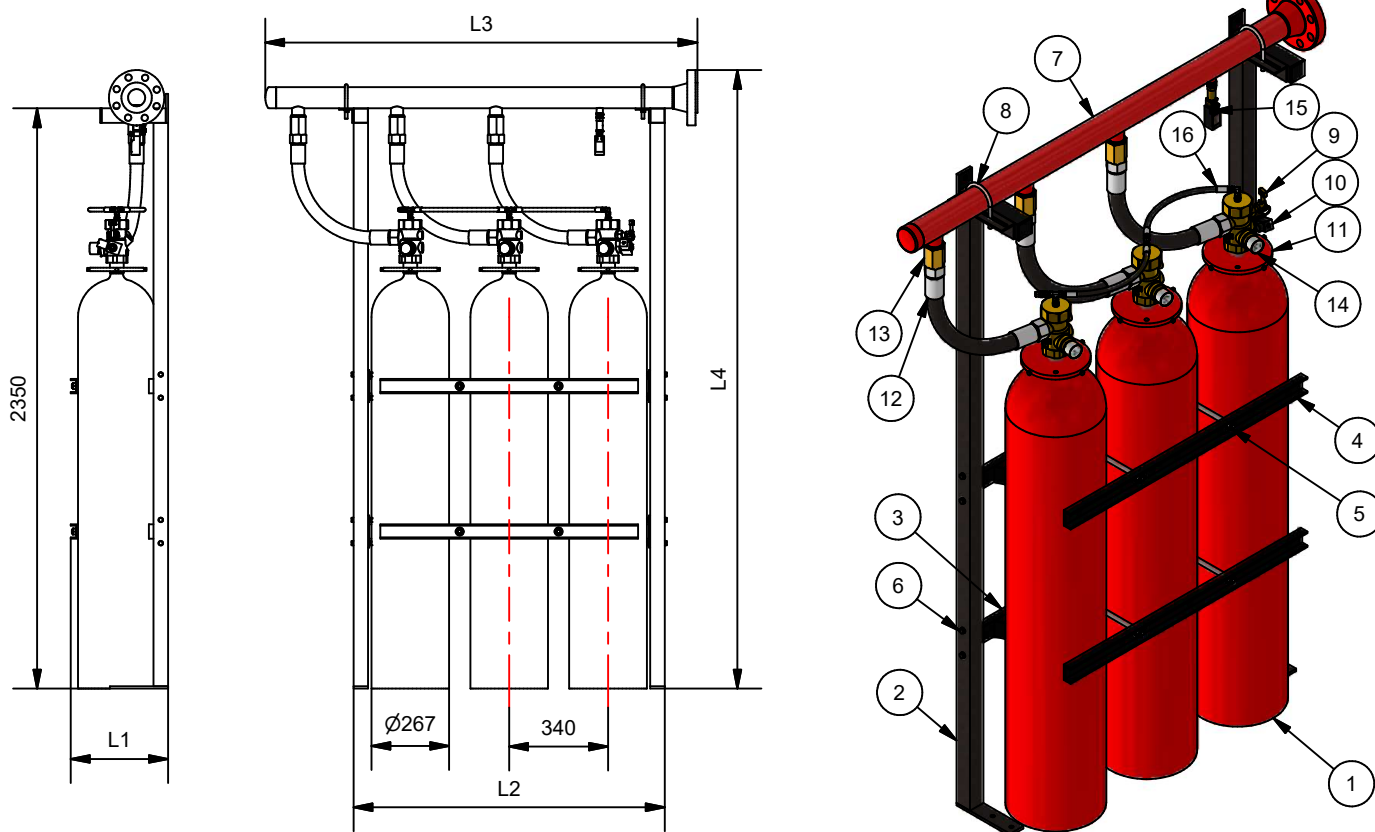

BATERÍA FK-5-1-12 CILINDROS 80 L SIMPLE FILA

AEX/FKB080-(xx)

Especificaciones								
Referencia	Cilindros	Carga máxima	L1	L2	L3	L4	Salida colector*	Referencia colector*
AEX/FKB080-02	2	192 Kg	334 mm	730 mm	1284 mm	2482 mm	Brida 2 1/2"	CF212S21080
AEX/FKB080-03	3	288 Kg	334 mm	1070 mm	1640 mm	2500 mm	Brida 3"	CF3S31080
AEX/FKB080-04	4	384 Kg	334 mm	1410 mm	1980 mm	2500 mm	Brida 3"	CF3S41080
AEX/FKB080-05	5	480 Kg	334 mm	1750 mm	2352 mm	2546 mm	Brida 4"	CF4S51080
AEX/FKB080-06	6	576 Kg	334 mm	2090 mm	2692 mm	2546 mm	Brida 4"	CF4S61080
AEX/FKB080-07	7	672 Kg	334 mm	2430 mm	3032 mm	2546 mm	Brida 4"	CF4S71080
AEX/FKB080-08	8	768 Kg	406 mm	2770 mm	3397 mm	2591 mm	Brida 5"	CF5S81080
AEX/FKB080-09	9	864 Kg	406 mm	3110 mm	3737 mm	2591 mm	Brida 5"	CF5S91080
AEX/FKB080-10	10	960 Kg	406 mm	3450 mm	4077 mm	2591 mm	Brida 5"	CF5S101080
AEX/FKB080-11	11	1056 Kg	406 mm	3790 mm	4433 mm	2621 mm	Brida 5"	CF6S111080
AEX/FKB080-12	12	1152 Kg	406 mm	4130 mm	4773 mm	2621 mm	Brida 6"	CF6S121080
AEX/FKB080-13	13	1248 Kg	406 mm	4470 mm	5113 mm	2621 mm	Brida 6"	CF6S131080
AEX/FKB080-14	14	1344 Kg	406 mm	4810 mm	5453 mm	2621 mm	Brida 6"	CF6S141080

*El diámetro de colector puede variar en función de los cálculos hidráulicos de la instalación.

Lista de piezas		Lista de piezas	
Número	Referencia y descripción	Número	Referencia y descripción
1	BFE80 - Cilindro 80 L	9	AEX/PM160A - Manual palanca
2	HP-2350 - Pie baterías simple fila	10	AEX/NKVS24 - Solenoide
3	HTP(x) - Travesaño posterior (x) cilindros	11	BRR212 - Brida 2 1/2" para cilindro
4	HTA(x) - Travesaño anterior (x) cilindros	12	L112N - Latiguillo descarga 1 1/2"
5	HV - Varilla separadora batería simple fila	13	AEX/VAR112 - Válvula de retención 1 1/2"
6	TO8M70 - Tornillos tuercas y arandelas M8	14	AEX/FKMCNC42 - Manómetro con contacto
7	VER TABLA - Colector	15	AEX/CP1 - Contactor de paso (opcional)
8	HA(x) - Abarcón (x)"	16	LD18 - Latiguillo 1/8"